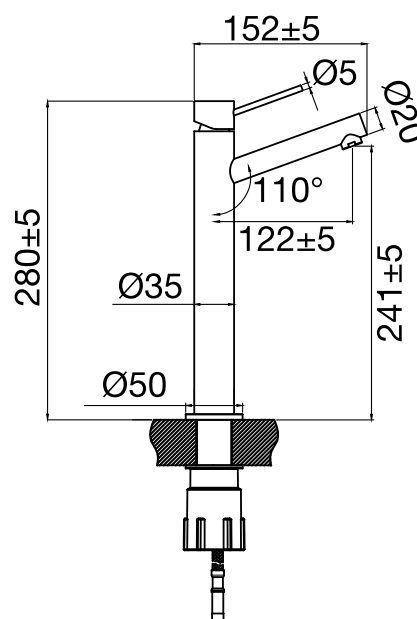

LAVABO APS

Fløjbjergvej 52 - DK-6580 Vamdrup - +45 7555 8866
info@lavabo.dk - www.lavabo.dk